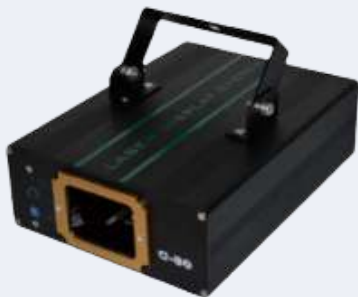

LÁSER

30€
(IVA NO INCLUIDO)