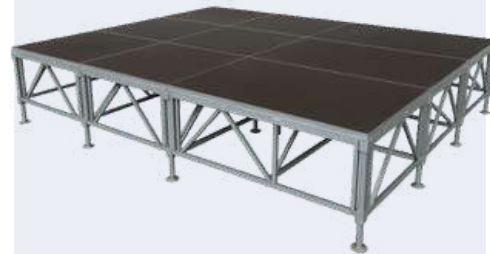

ILUMINACIÓN

- 8 CABEZAS BEAM SPORT LED
- 4 CABEZAS WASH
- PALLA LED 3X1,5 METROS

*Obligatorio la contratación de un técnico de sonido

Pantalla led

400€

3X1,5M

Escenario

100 € 150€ 200€