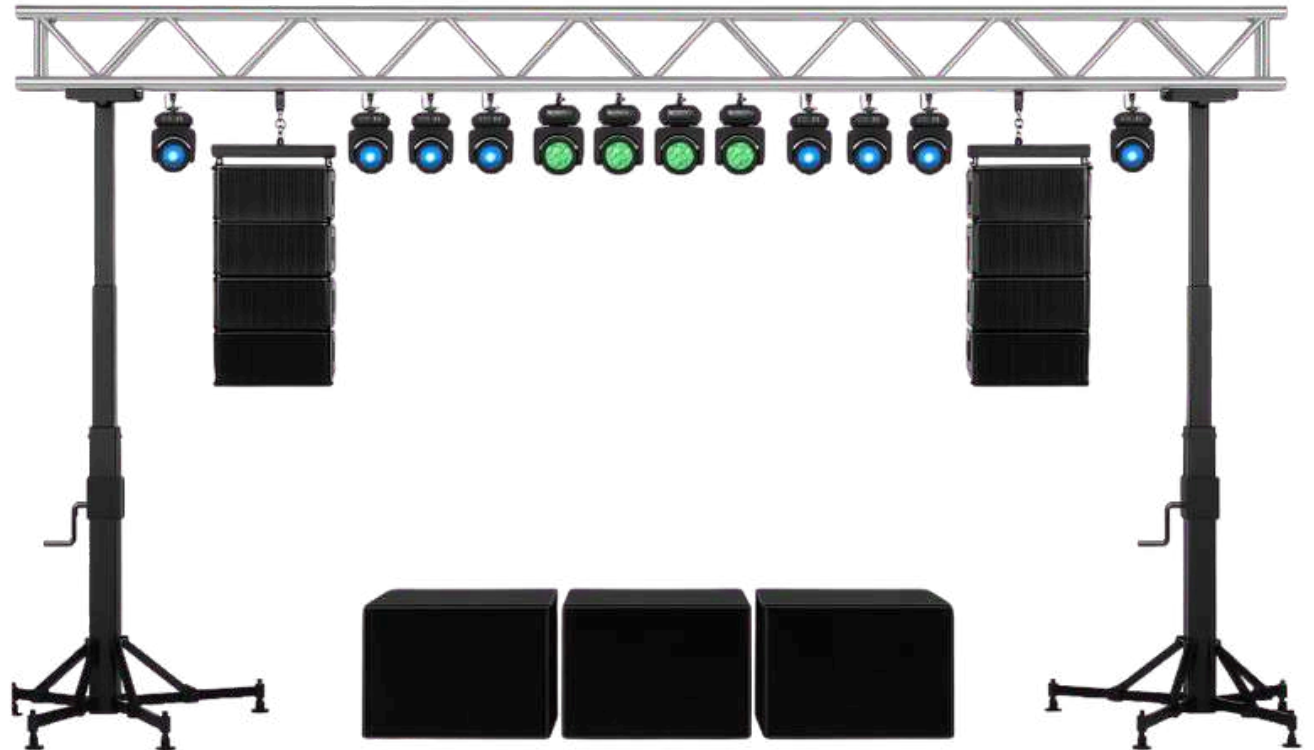

70€

(IVA NO INCLUIDO)

**Mantel de mesa
redonda plegable**

[150x74 cm]

50€

(IVA NO INCLUIDO)

SONIDO

PACK BASIC

- 8 CABEZAS BEAM SPORT LED
- 4 CABEZAS WASH

*Obligatorio la contratación de un técnico de sonido

PACK PREMIUM

SONIDO

- LINE ARRAY DAS 208A EVENT (8 CAJAS) CON SUS ACCESORIOS. 4000WRMS
- 3 SUBWOOFERS MANHATTAN DE 18" . 5400WRMS
- 2 TORRES ELEVADORAS VMB TE-074
- TRUSS CUADRADO 30X30 (4 UNIDADES DE 3M)